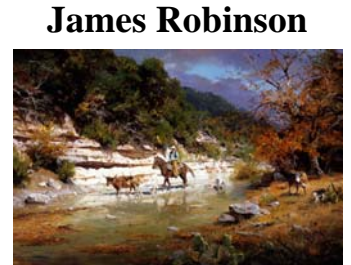

After the Rain 22x24
AP: \$750, S/N: \$650

John Austin Hanna

In Port 14x18
AP: \$495, S/N \$395

D. LaRue Mahlke

Early Spring 20x24
AP: \$595, S/N: \$495

Texas Teamwork 30x40
AP: \$1,800, S/N: \$1,200

Teresa Elliott

Montana de Oro 30x40
AP: \$1,300, S/N: \$1,200

Grapetown Road 15x30
AP: \$595, S/N: \$495

In the Stillness
24x18
AP: \$595,
S/N: \$495

Texas Grown 24x36
AP: \$850, S/N: \$750

Mystic Outback 20x30
AP: \$800, S/N: \$675