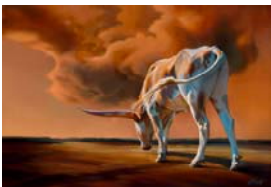

After the Rain 22x24
AP: \$750, S/N: \$650

John Austin Hanna

In Port 14x18
AP: \$495, S/N \$395

D. LaRue Mahlke

Early Spring 20x24
AP: \$595, S/N: \$495

Texas Teamwork 30x40
AP: \$1,800, S/N: \$1,200

Teresa Elliott

Montana de Oro 30x40
AP: \$1,300, S/N: \$1,200

Grapetown Road 15x30
AP: \$595, S/N: \$495

In the Stillness
24x18
AP: \$595,
S/N: \$495

Texas Grown 24x36
AP: \$850, S/N: \$750

Mystic Outback 20x30
AP: \$800, S/N: \$675

The Porch 20x30
AP: \$795, S/N: \$695

Robert Pummill

North from Texas 24x48
AP: \$1,595, S/N: \$995

Deep in the Heart of Texas
24x36
AP: \$850, S/N: \$750

Brindle Bull 32x40
AP: \$1,100, S/N: \$975

Desert Light 30x40
AP: \$1000, S/N: \$900